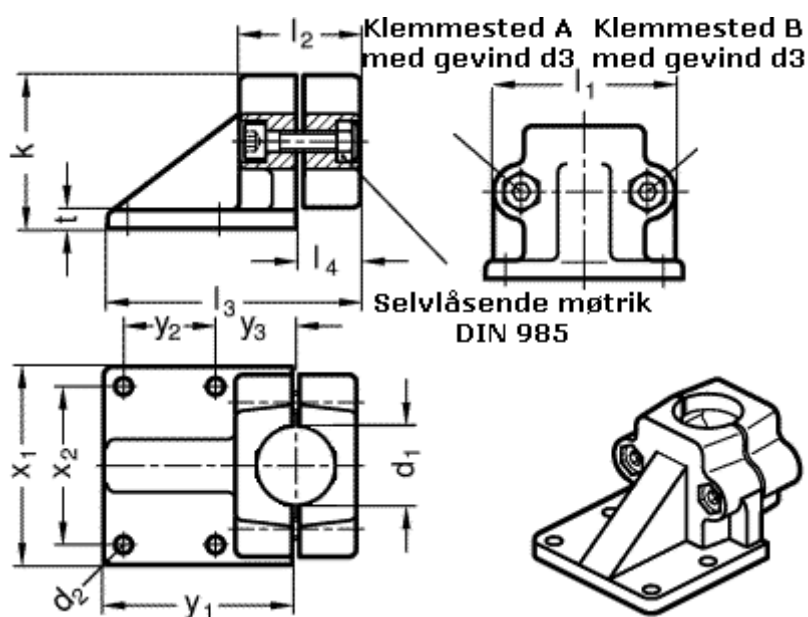

Varenummer: 20166B422BL
 Beskrivelse: E+G
 Fod forskubbet Rørholder GN166-B42-2-BL

Mål

d1 = B42	t = 14
d2 = 11	x1 = 115
d3 = M10	x2 = 90
k = 91	y1 = 108
l1 = 98	y2 = 50
l2 = 70	y3 = 45
l3 = 145	
l4 = 35	